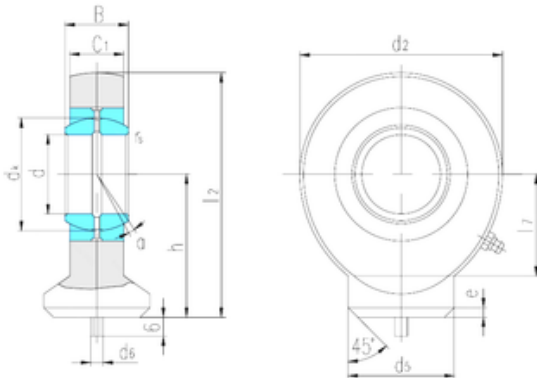

Seohan-NTN Bearing CO.,LTD.

LS SK70ES plain bearings

Bearing No. SK70ES

Bore Diameter	70 mm
d	70 mm
B	49 mm
d2	160 mm
d6	10 mm
dk	92 mm
h	115 mm
l1 min.	195 mm
l2 max.	85,5 mm
l7 min.	80 mm
r min.	1 mm
C1	42 mm
Angle	6 °
d5	6 r/min
Weight	7 Kg
Basic dynamic load rating (C)	313 kN

SK70ES Bearing 2D drawings and 3D CAD models