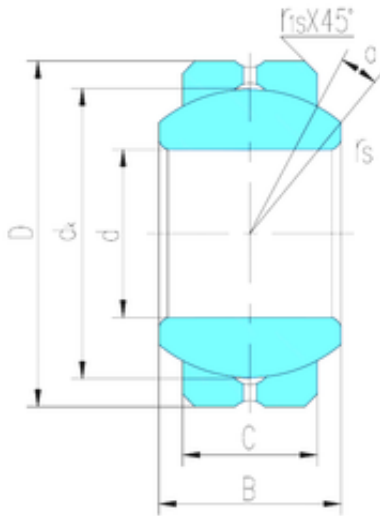

Seohan-NTN Bearing CO.,LTD.

25,4 mm x 44,45 mm x 25,4 mm LS GEFZ25S
plain bearings

Bearing No. GEFZ25S

Size	25.4x44.45x25.4 mm
Bore Diameter	25,4 mm
Outer Diameter	44,45 mm
Width	25,4 mm
d	25,4 mm
D	44,45 mm
B	25,4 mm
C	20,24 mm
dk	38,1 mm
r min.	0,6 mm
r1 min.	1,12 mm
Angle	10 °
Weight	0,173 Kg
Basic dynamic load rating (C)	49 kN

GEFZ25S Bearing 2D drawings and 3D CAD models