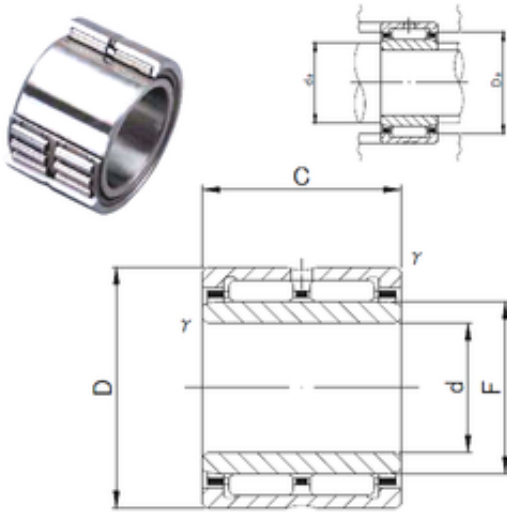

Seohan-NTN Bearing CO.,LTD.

90 mm x 125 mm x 63 mm JNS NA 6918 needle roller bearings

Bearing No. NA 6918

Size	90x125x63 mm
Bore Diameter	90 mm
Outer Diameter	125 mm
Width	63 mm
d	90 mm
F	105 mm
D	125 mm
B	63 mm
C	63 mm
r min.	1,1 mm
da min.	96,5 mm
da max	103 mm
Da max.	118,5 mm
Weight	2,46 Kg
Basic dynamic load rating (C)	177,5 kN
Basic static load rating (C0)	490,3 kN

NA 6918 Bearing 2D drawings and 3D CAD models